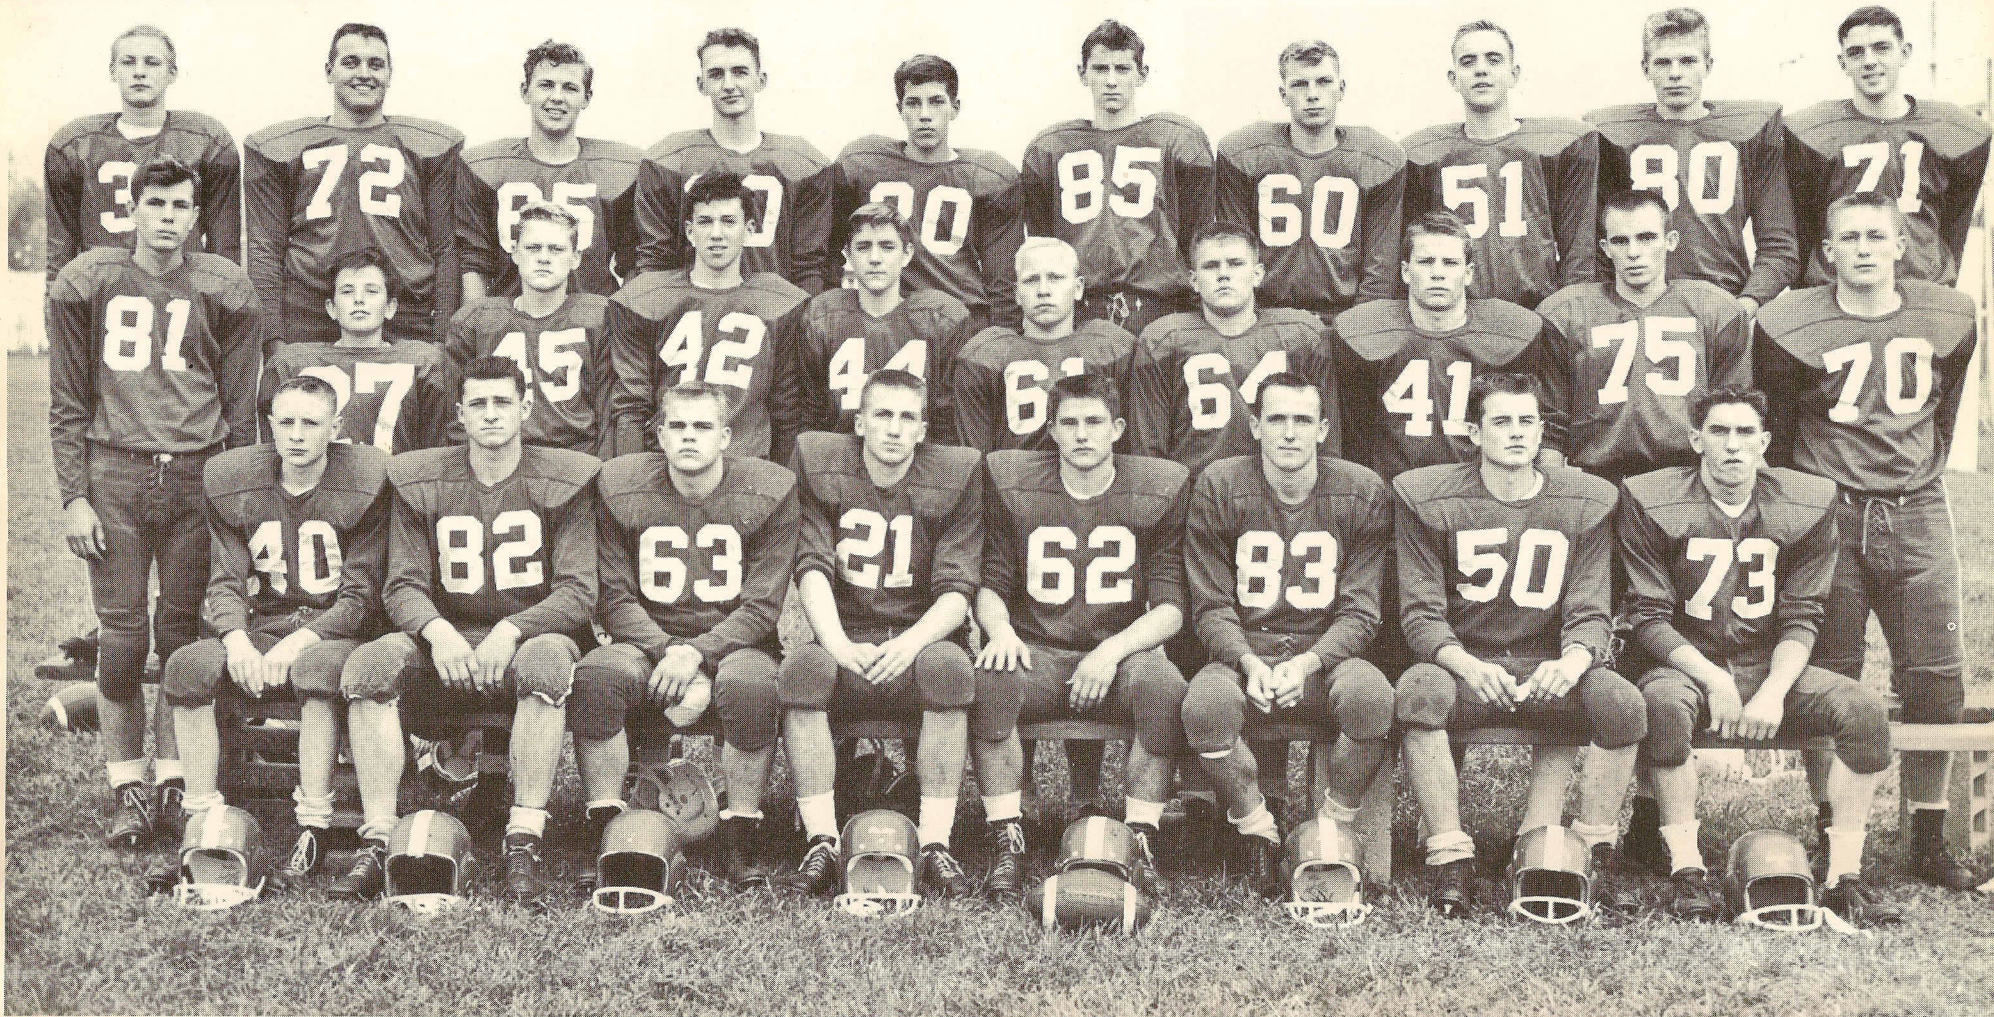

SCORES

Belle Plaine	21	Waterville	6
"	21	New Prague	0
"	33	Arlington	13
"	7	Norwood	28
"	26	Montgomery	35
"	36	Jordan	7
"	9	Le Sueur	20
"	21	Le Center	26

Manley

Wayne

Captain: Butch

Greg

VARSITY SQUAD

FRONT ROW, LEFT TO RIGHT: B. McCue, W. Wolter, T. Melchior, P. Stier, A. Hahn, G. Fogarty, G. McCue, M. Vinkemeier. MIDDLE ROW: M. Leuwer, T. Mahoney, W. Schuette, M. Meierbachtol, G. Schuneman, M. Haag, W. Gosewisch, W. Martin, J. Mahoney, W. Stier, BACK ROW: G. Kroells, R. Nagel, R. Malz, P. Spellacy, J. Ott, W. Schultz, E. Riesgraf, G. Trost, J. Mahoney, D. Moriarty.